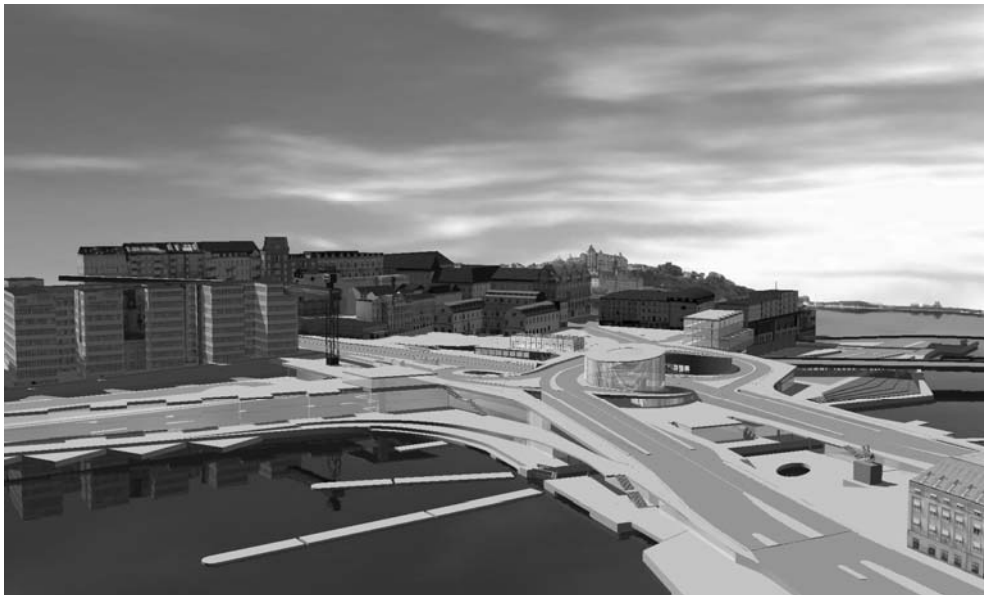

Situationsplan

Slussen
okt 2005
Bilaga 1

Idag

"Nybyggt bevarande"

"Nya Slussen"

Vy mot norr

Idag

”Nybyggt bevarande”

”Nya Slussen”

Vy mot väster

Idag

"Nybyggt bevarande"

"Nya Slussen"

Vy mot sydväst

Idag

”Nybyggt bevarande”

”Nya Slussen”

Vy mot söder

Idag

”Nybyggt bevarande”

”Nya Slussen”

Vy mot sydost

Idag

"Nybyggt bevarande"

"Nya Slussen"

Vy från tunnelbanans bro

Idag

”Nybyggt bevarande”

”Nya Slussen”

Vy från Sjöfartshuset

Idag

”Nybyggt bevarande”