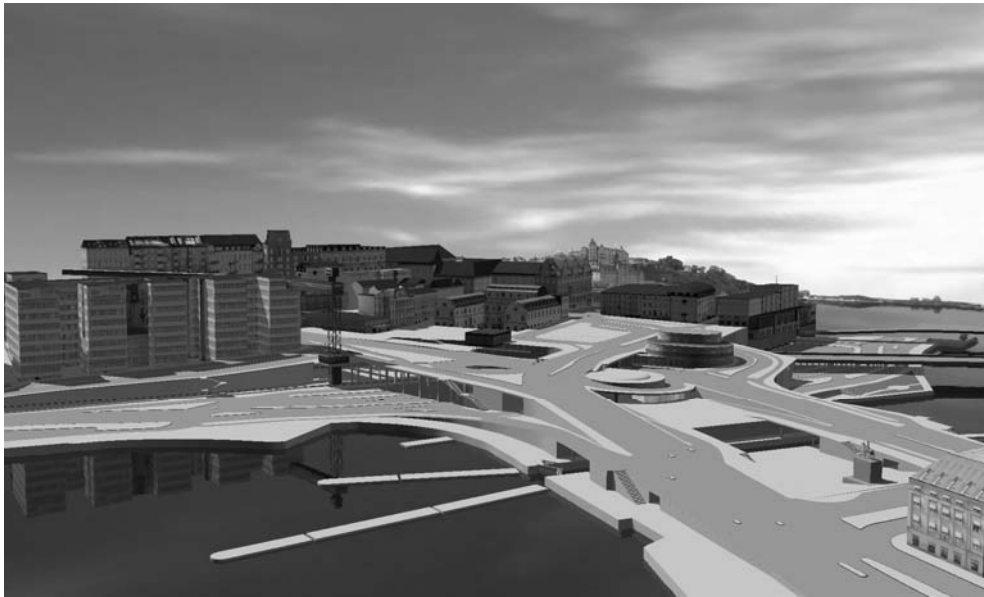

Situationsplan

Slussen
okt 2005
Bilaga 1

Idag

"Nybyggt bevarande"

"Nya Slussen"

Vy mot norr

Idag

”Nybyggt bevarande”

”Nya Slussen”

Vy mot väster

Idag

"Nybyggt bevarande"

"Nya Slussen"

Vy mot sydväst

Idag

”Nybyggt bevarande”

”Nya Slussen”

Vy mot söder

Idag

”Nybyggt bevarande”

”Nya Slussen”

Vy mot sydost

Idag

"Nybyggt bevarande"

"Nya Slussen"

Vy från tunnelbanans bro

Idag

”Nybyggt bevarande”

”Nya Slussen”

Vy från Sjöfartshuset

Idag

”Nybyggt bevarande”