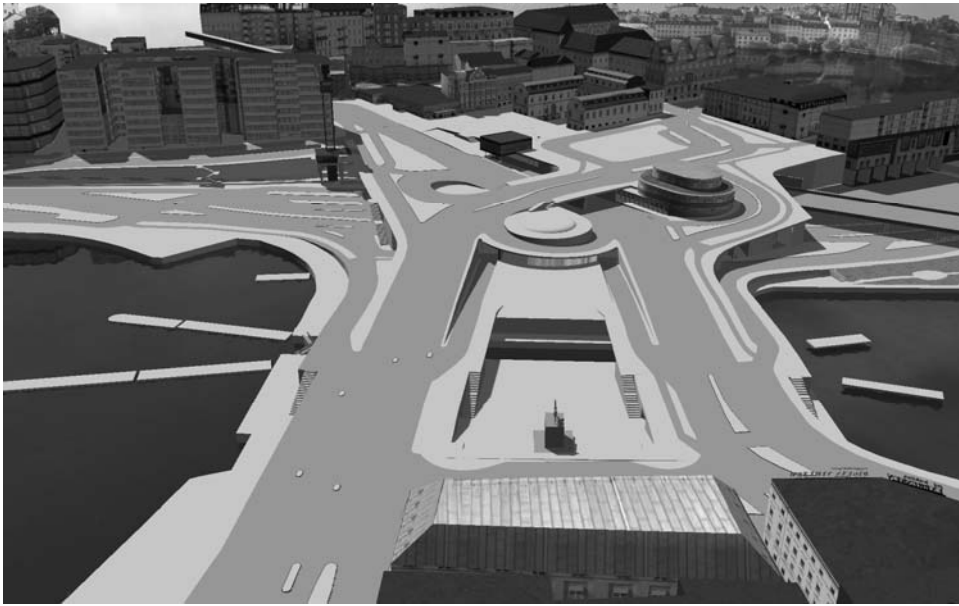

Vy mot söder

Idag