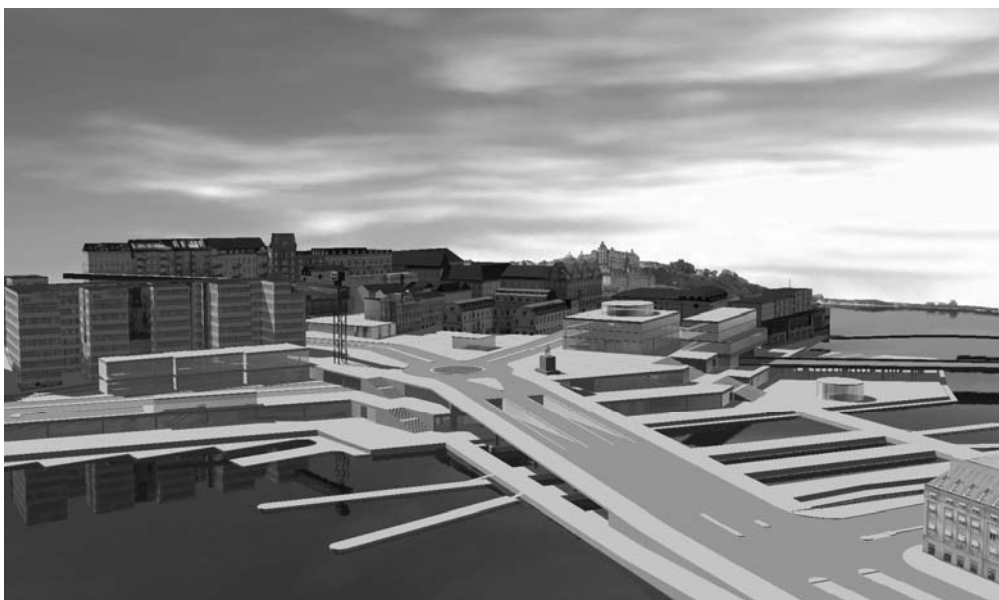

Situationsplan

Slussen
okt 2005
Bilaga 1

Idag

"Nybyggt bevarande"

"Nya Slussen"

Vy mot norr

Idag

”Nybyggt bevarande”

”Nya Slussen”

Vy mot väster

Idag

"Nybyggt bevarande"

"Nya Slussen"

Vy mot sydväst

Idag

”Nybyggt bevarande”

”Nya Slussen”

Vy mot söder

Idag

”Nybyggt bevarande”

”Nya Slussen”

Vy mot sydost

Idag

"Nybyggt bevarande"

"Nya Slussen"

Vy från tunnelbanans bro

Idag

”Nybyggt bevarande”

”Nya Slussen”

Vy från Sjöfartshuset

Idag

”Nybyggt bevarande”